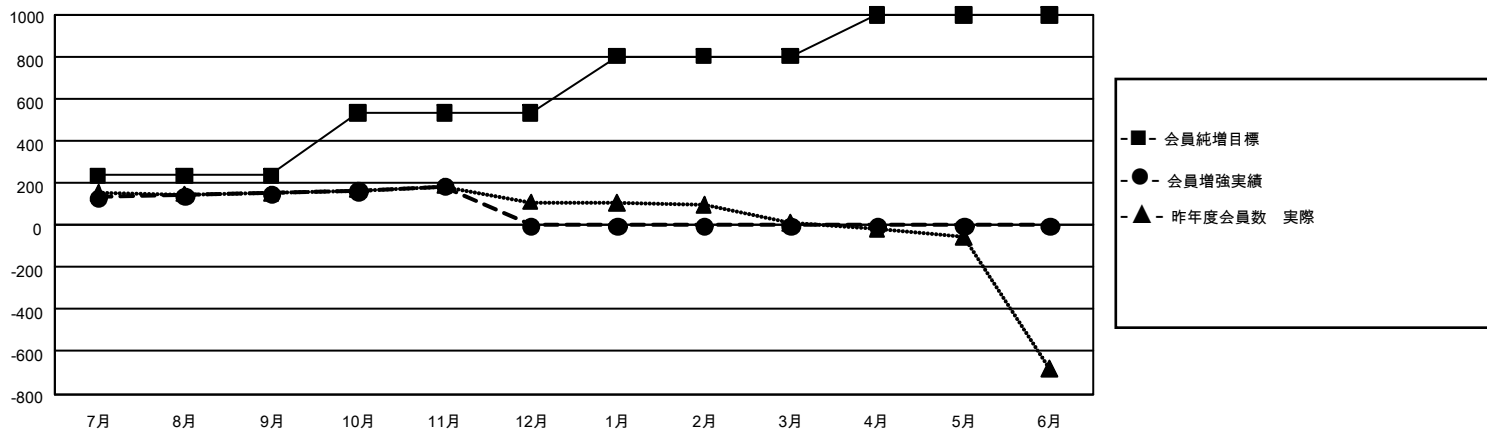

GMT MONTHLY MEMBERSHIP PROGRESS REPORT

Results as of: 11/30/2019

Multiple District 336

LOCATION: JAPAN

GMT: OPEN

GMT会則地域 5 - J

クラブ				名			
結果 : 2019-2020				結果 : 2019-2020			
四半期	新クラブ目標	新クラブ	解散クラブ	四半期	会員純増目標	会員増強実績	退会者 (転籍を含む) 実際
7月/8月/9月	9	0	1	7月/8月/9月	711	457	272
10月/11月/12月	18	0	0	10月/11月/12月	897	160	123
1月/2月/3月	15	0	0	1月/2月/3月	804	0	0
4月/5月/6月	3	0	0	4月/5月/6月	588	0	0

新クラブ目標及び実績累計

会員目標及び実績累計

解散クラブ: 1	245 CLUBS OF 406 一名以上の新会員を登録	男女別 男性 12,209 (81.04%) 女性 2,857 (18.96%)
退会者 物故会員 47 クラブ解散 0 その他 348 合計 395	会員累計データを見るには、ここをクリック	世帯主/家族会員合計 3,513 国際会費半額の家族会員 1,808