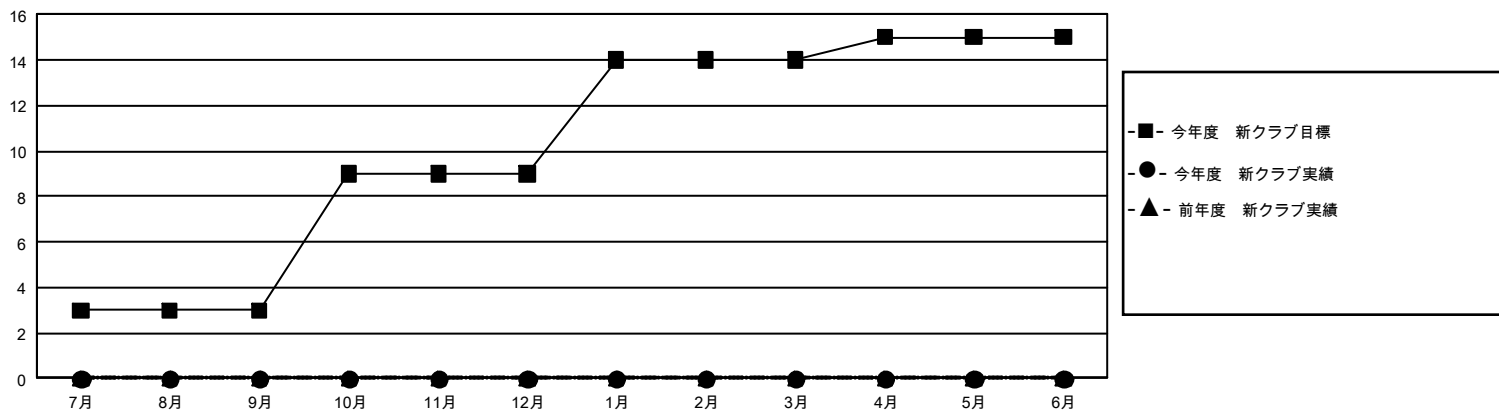

GMT MONTHLY MEMBERSHIP PROGRESS REPORT

Results as of: 11/30/2019

Multiple District 336

LOCATION: JAPAN

GMT: OPEN

GMT会則地域 5 - J

クラブ				名			
結果 : 2019-2020				結果 : 2019-2020			
四半期	新クラブ目標	新クラブ	解散クラブ	四半期	会員純増目標	会員増強実績	退会者 (転籍を含む) 実際
7月/8月/9月	9	0	1	7月/8月/9月	711	457	272
10月/11月/12月	18	0	0	10月/11月/12月	897	160	123
1月/2月/3月	15	0	0	1月/2月/3月	804	0	0
4月/5月/6月	3	0	0	4月/5月/6月	588	0	0

新クラブ目標及び実績累計

会員目標及び実績累計

解散クラブ: 1	245 CLUBS OF 406 一名以上の新会員を登録	男女別 男性 12,209 (81.04%) 女性 2,857 (18.96%)
退会者 物故会員 47 クラブ解散 0 その他 348 合計 395	会員累計データを見るには、ここをクリック	世帯主/家族会員合計 3,513 国際会費半額の家族会員 1,808